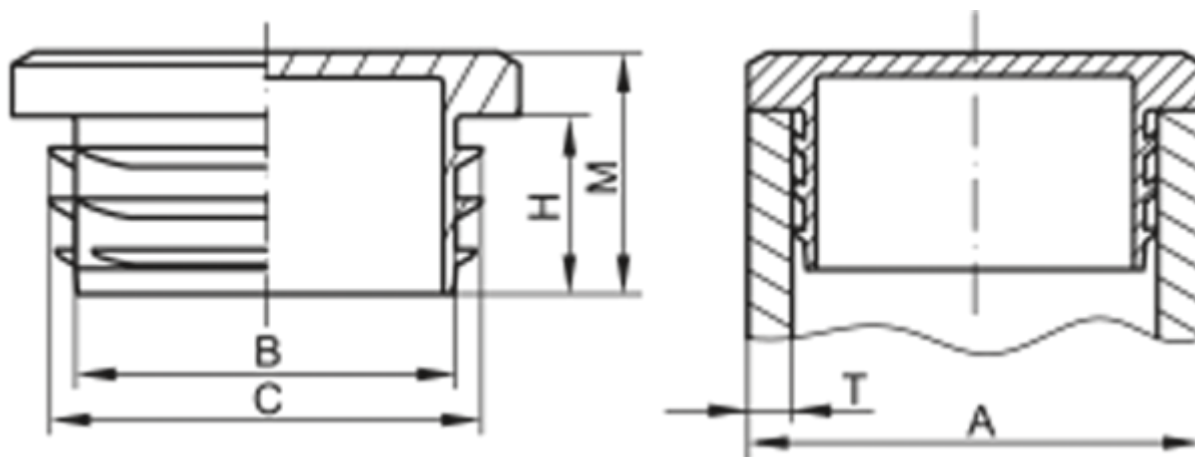

Varenummer: 59GPN260Q60604

Beskrivelse: KLEE Endeprop for 4-kant rør GPN 260 - 60x60 (Væg tykkelse 4)

Mål

A = 60x60

B = 50

C = 54

H = 14

M = 19